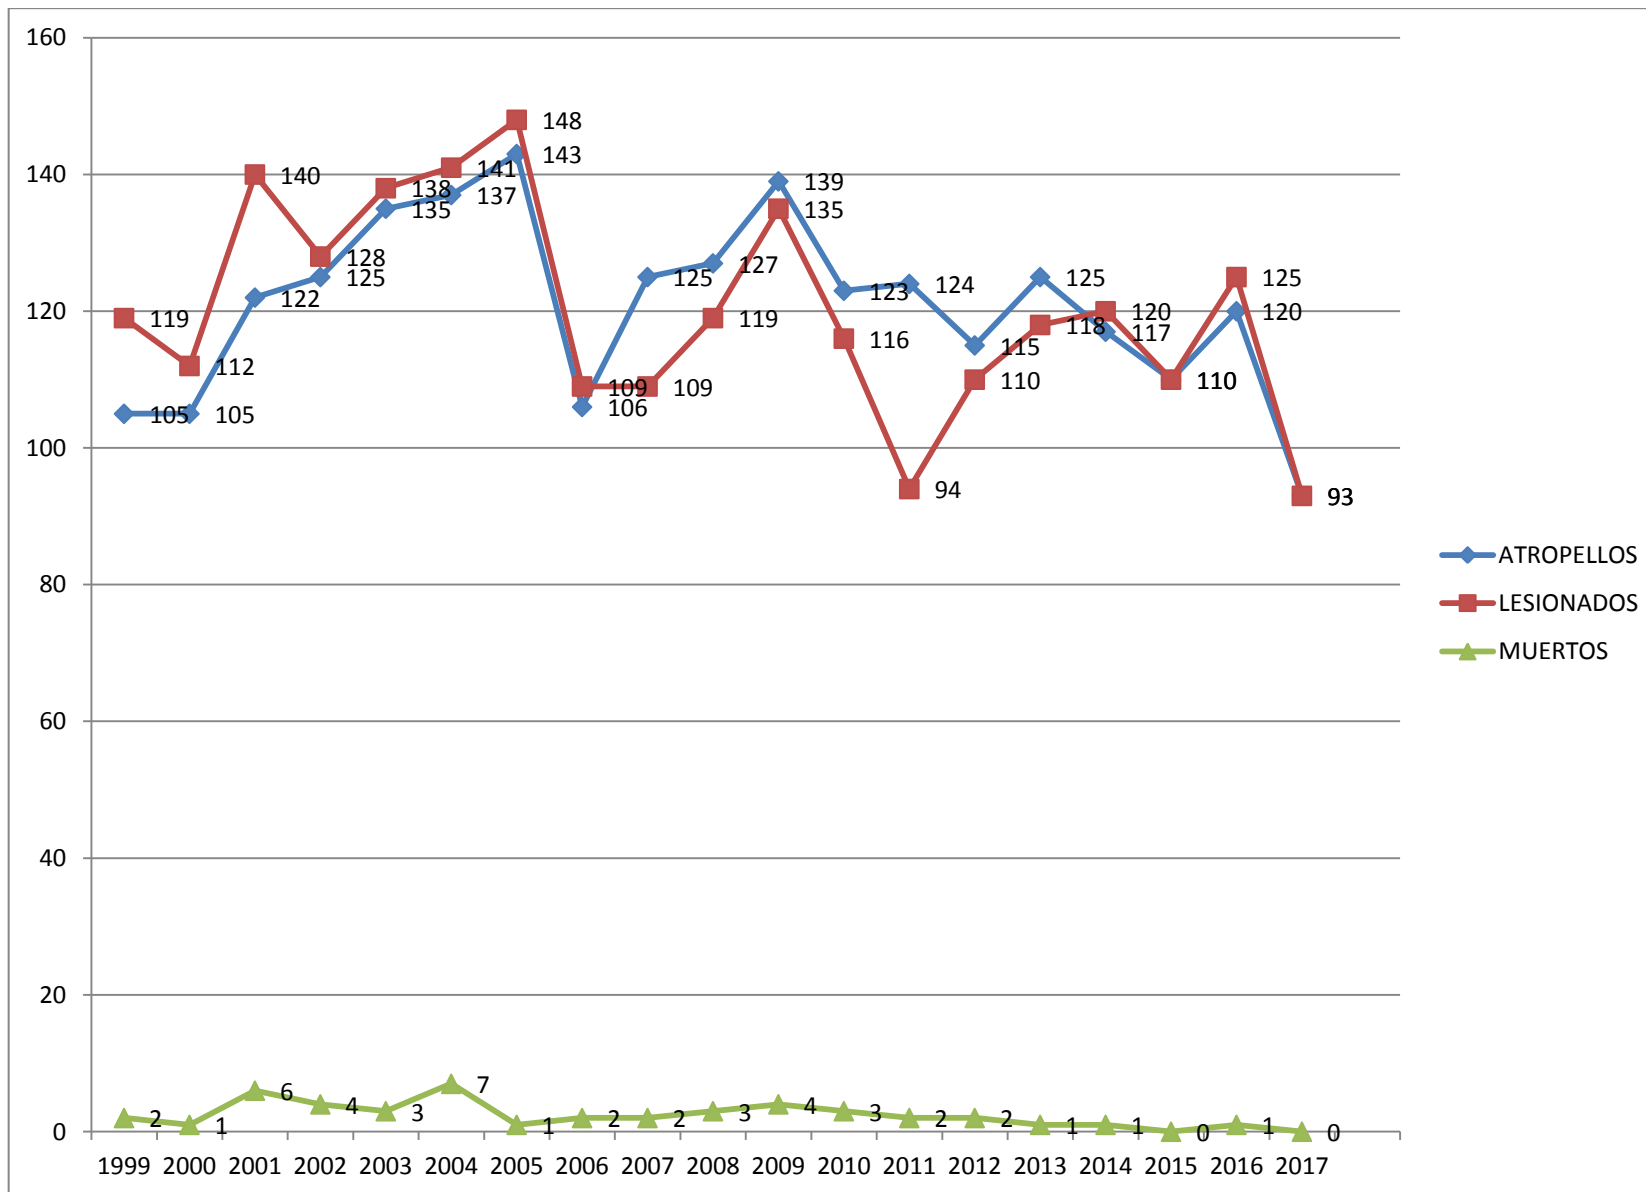

ATROPELLOS POR AÑOS EN SALAMANCA DE 1999 A 2017

AÑO	ATROPELLOS	MUERTOS	LESIONADOS	HERIDOS GRAVES
1999	105	2	119	
2000	105	1	112	
2001	122	6	140	
2002	125	4	128	
2003	135	3	138	
2004	137	7	141	
2005	143	1	148	
2006	106	2	109	
2007	125	2	109	
2008	127	3	119	
2009	139	4	135	
2010	123	3	116	
2011	124	2	94	
2012	115	2	110	
2013	125	1	118	
2014	117	1	120	
2015	119	0	110	15
2016	120	1	125	20
2017	93	0	93*	12

- A fecha 13 de noviembre de 2017

ATROPELLOS POR AÑOS EN SALAMANCA 1999 A 11/2017

2017 a fecha de 13 de noviembre